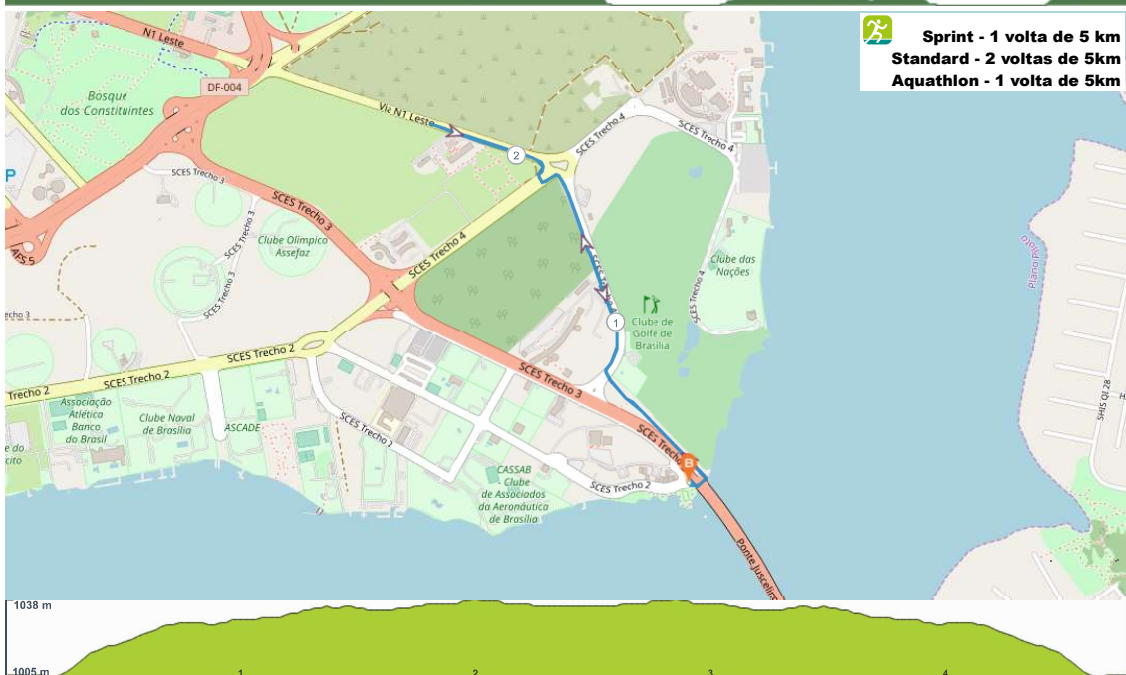

Sprint - 1 volta de 750 mts
Standard - 2 voltas de 750 mts
Aquathlon - 1 volta de 750 mts

CICLISMO
Sprint - 2 voltas de 10 km
Standard - 4 voltas de 10km

Sprint - 1 volta de 5 km
Standard - 2 voltas de 5km
Aquathlon - 1 volta de 5km