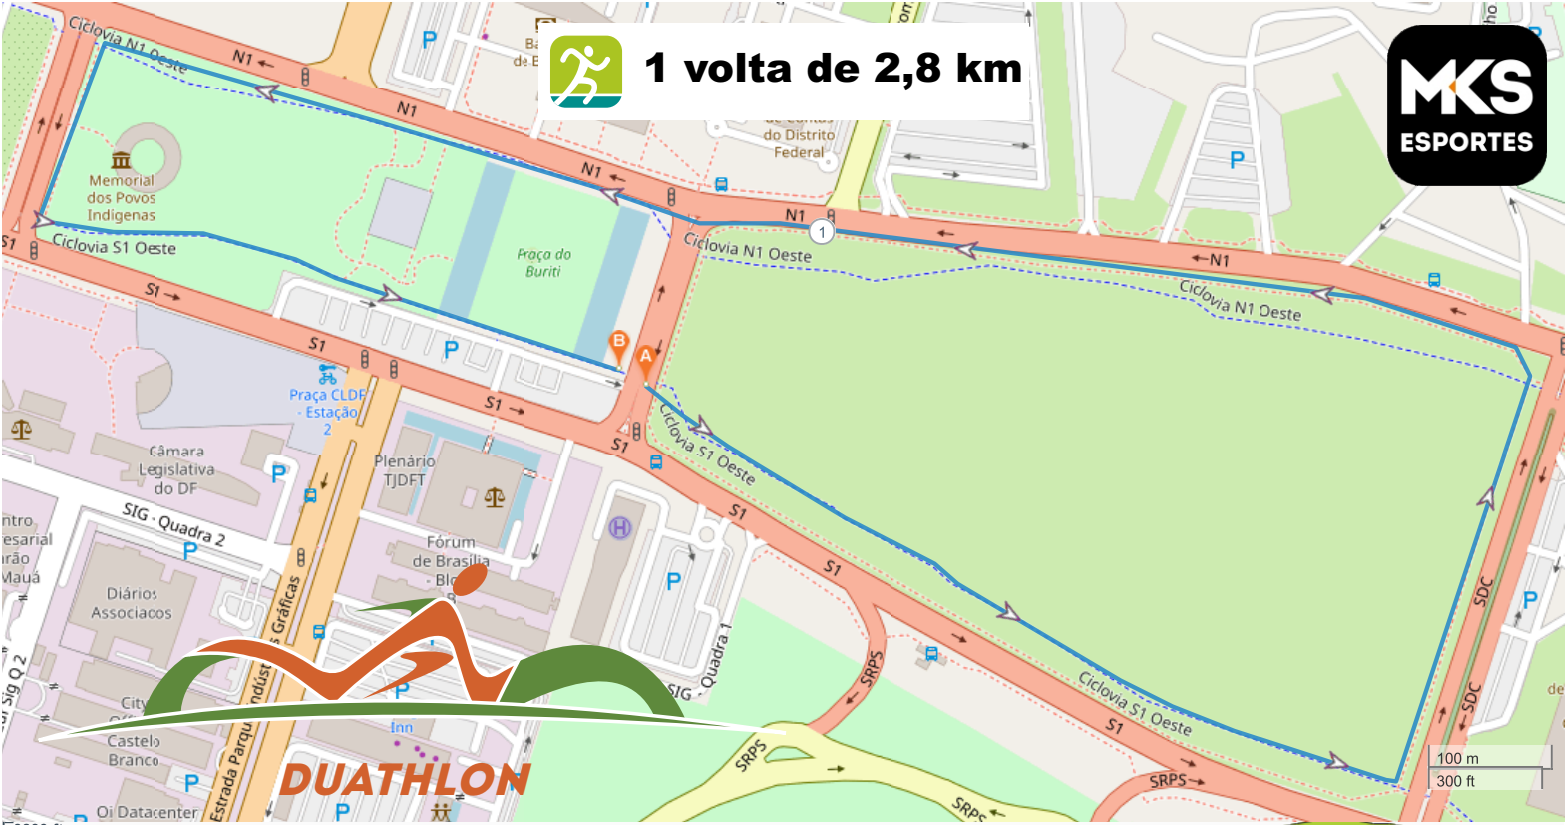

1 volta de 2,8 km

DUATHLON

3839 ft

4 voltas de 5 km

DUATHLON

3858 ft

3734 ft